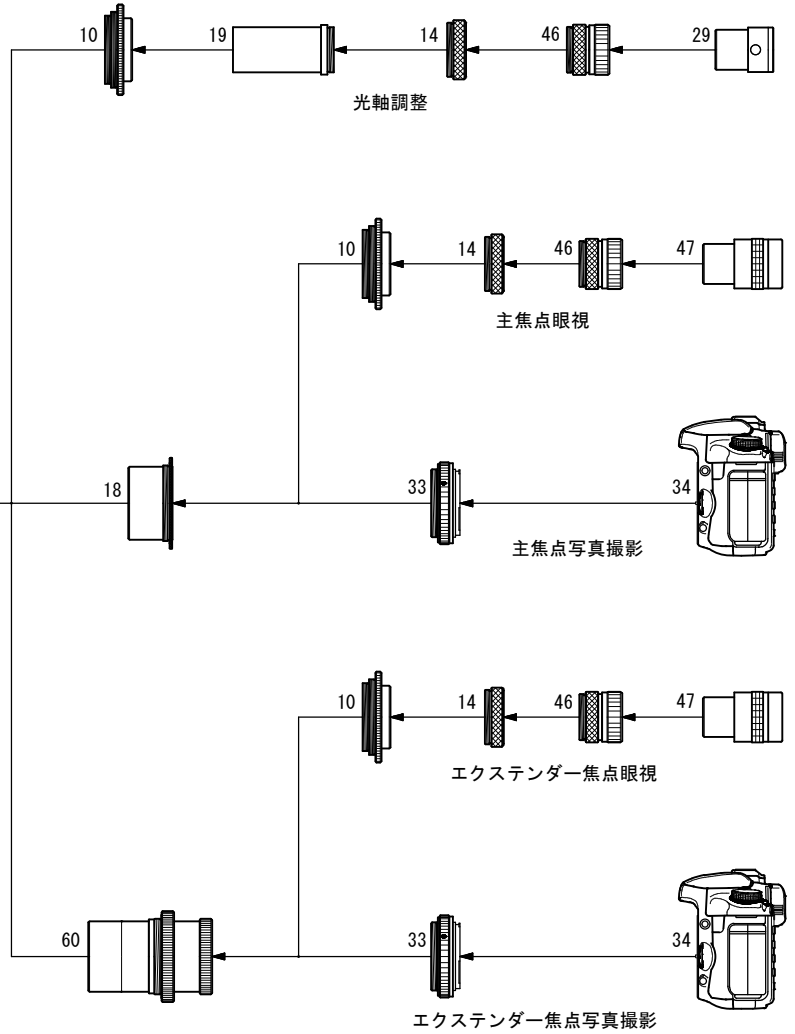

ε-130D

写真／眼視システムチャート

● 鏡筒付属品

- 10. 眼視アダプター(ε-130D) [KP69005]
- 14. アイピースアダプター-接続環(短) [KP00103]
- 18. 補正レンズ(ε-130D) [KP69580]
- 46. 31.7アイピースアダプター [KP00101]

● オプション部品

- 19. センタリングチューブ [KA00442]
- 29. センタリングアイピース31.7 [KA00441]
- 33. カメラマウントDX-WR (EOS) [KA01251]
カメラマウントDX-WR (Nikon) [KA01255]
- 34. デジタル一眼カメラ
- 47. 31.7アイピース
- 60. εエクステンダー130D [KA69595]

* No. 10, 14, 18, 46は、鏡筒付属品です。
 * No. 34 デジタル一眼カメラボディは、機種によって取り付けられない場合があります。
 また、キヤノン EFマウント、ニコン Fマウント以外のカメラの取り付けについては、
 当社へお問い合わせください。